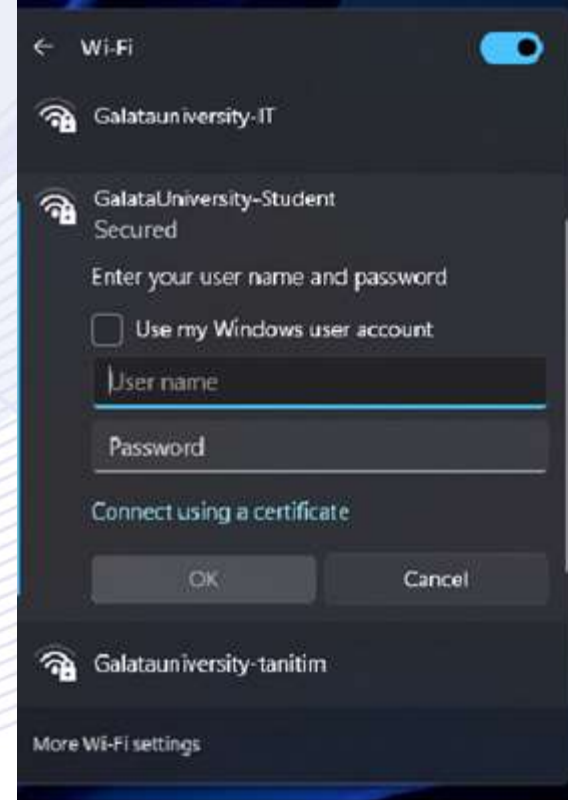

İSTANBUL
GALATA
UNİVERSİTESİ

WIFI KULLANIMI

Wireless bağlantılardan GalataUniversity-Student bağlantısını seçin.

Gelen ekranda mail adresinizin başındaki kısmı yazın.

- Username : ad.soyad
- Password : Kayıtta verilen şifre

Bağlan dedikten sonra bir uyarı gelecek.
Buraya da connect dediğiniz zaman
bağlantınız gerçekleşmiş olacak.

MOBİL TELEFONLARDA İNTERNET BAĞLANTISI

Mobil telefonda Wireless bağlantılardan
GalataUniversity-Student seçin.