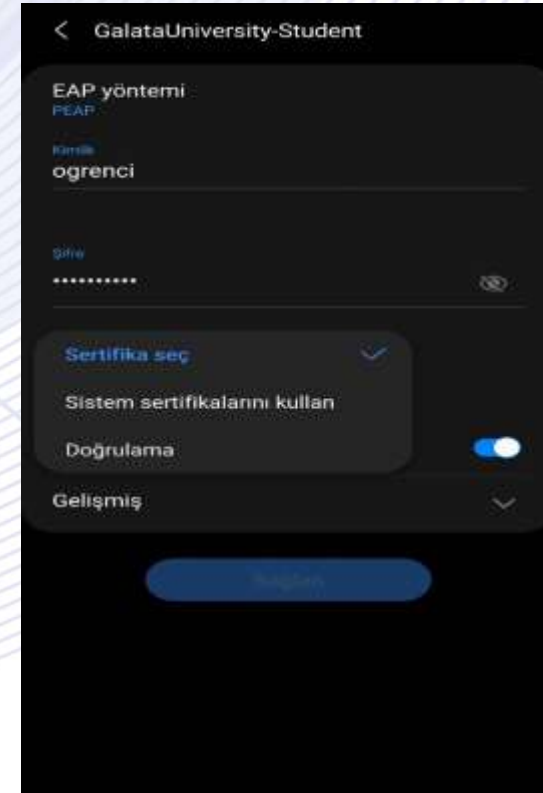

İSTANBUL
GALATA
UNİVERSİTESİ

WIFI KULLANIMI

Wireless bağlantılardan GalataUniversity-Student bağlantısını seçin.

Gelen ekranda mail adresinizin başındaki kısmı yazın.

- Username : ad.soyad
- Password : Kayıtta verilen şifre

Bağlan dedikten sonra bir uyarı gelecek.
Buraya da connect dediğiniz zaman
bağlantınız gerçekleşmiş olacak.

MOBİL TELEFONLARDA İNTERNET BAĞLANTISI

Mobil telefonda Wireless bağlantılardan
GalataUniversity-Student seçin.

Kullanıcı bilgilerinizi girin.

- Username :ad.soyad
- Password : Kayıtta verilen şifre

< GalataUniversity-Student

EAP yöntemi
PEAP

Kullanıcı adı

Şifre gir

CA Sertifika
Sertifika seç
CA sertifikası seçilebilir

Otomatik yeniden bağlan

Gelişmiş

Bağlan

Sertifika seç kısmından doğrulamayı seçin ve bağlan dedikten sonra internet kullanabilirsiniz.

İSTANBUL
GALATA
ÜNİVERSİTESİ

TEŞEKKÜRLER