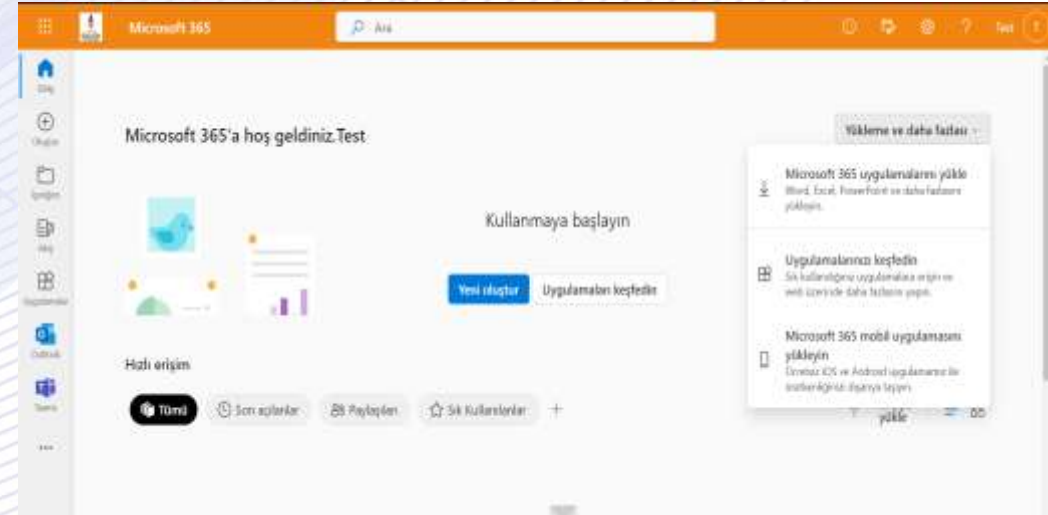

Telefon numaranızı girip doğrulamanızı da yaptıktan sonra sayfada görüldüğü gibi Kimlik Doğrulama Telefonunuz onaylı ve aktif olarak görülecektir.

Giriş yapmış olduğunuz sayfada görüldüğü üzere İnternet üzerinden ofis programlarını da kullanabilirsiniz.

Ofis programlarını bilgisayarınıza indirmek için sayfada görüldüğü gibi Office uygulamasını yükleyin sekmesinden Office 365 uygulamaları kısmını seçin.